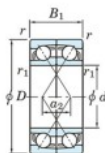

## Kogellager enkele rij 7214-CDF-FY-JTEKT - 7214-CDF-FY-JTEKT

<https://www.123kogellager.nl/kogellager-behuizing/kogellager/enkele-rij/7214-cdf-fy-jtekt>

Boundary dimensions

Angular ball bearings Face to face (DF)

Bearing No.	Boundary dimensions(mm)					Basic load ratings(kN)		Fatigue load factor		Limiting speeds(min-1)
	d	D	B	r1(min)	r1(max)	Cr	Cor	f0	Crmax i/d	
7214CDF FY	70	125	48	1.5	-	154	120	7.75	14.6	6700

### PRODUCTKENMERKEN

Merk	JTEKT
N° Ean13	3616060652171
Binnendiameter	70 mm
Buitendiameter	125 mm
Dikte	48 mm
Grenstoerental	6700 rpm
Dynamische belasting	154 kN
Statische belasting	120 kN
Verpakking	1