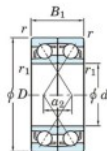

## Kogellager enkele rij 7014-CDF-FY-JTEKT - 7014-CDF-FY-JTEKT

<https://www.123kogellager.nl/kogellager-behuizing/kogellager/enkele-rij/7014-cdf-fy-jtekt>

Boundary dimensions

Roller ball bearings Face to face (DF)

Bearing No.	Boundary dimensions(mm)						Basic load ratings(kN)		Fatigue load factor		Limiting speeds(min-1)
	d	D	B	r (mm)	r1 (mm)	C <sub>r</sub>	C <sub>0r</sub>	C <sub>u</sub>	f <sub>0</sub>	Grease lub.	
7014CDF FY	70	110	40	1.1	-	95.3	86	4.9	15.7	7300	

## PRODUCTKENMERKEN

Merk	JTEKT
N° Ean13	3616060652133
Binnendiameter	70 mm
Binnendiameter	2.756" inch
Buitendiameter	110 mm
Buitendiameter	4.331" inch
Dikte	40 mm
Dikte	1.575" inch
Grenstoerental	7300 rpm
Dynamische belasting	95.3 kN
Statische belasting	86 kN
Verpakking	1