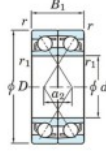

Kogellager enkele rij 7413-BDF-FY-JTEKT - 7413-BDF-FY-JTEKT

<https://www.123kogellager.nl/kogellager-behuizing/kogellager/enkele-rij/7413-bdf-fy-jtekt>

Boundary dimensions

40 balls Ball bearings Face to face (DF)

Bearing No.	Boundary dimensions(mm)					Basic load ratings(kN)		Fatigue load limit(kN)	factor	Limiting speeds(min-1)
	d	D	B	r (min)	r1 (min)	Cr	Cor			
7413BDF FY	65	160	74	2.1	-	262	194	12.7	-	2600

PRODUCTKENMERKEN

Merk	JTEKT
N° Ean13	3616060652065
Binnendiameter	65 mm
Buitendiameter	160 mm
Dikte	74 mm
Grenstoerental	2600 rpm
Dynamische belasting	262 kN
Statische belasting	194 kN
Verpakking	1

contact@123kogellager.nl