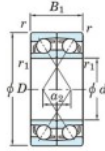

Kogellager enkele rij 7913-CDF-JTEKT - 7913-CDF-JTEKT

<https://www.123kogellager.nl/kogellager-behuizing/kogellager/enkele-rij/7913-cdf-jtekt>

Boundary dimensions

Single row bearings Face to face (FF)

Bearing No.	Boundary dimensions (mm)					Basic load ratings (kN)			Fatigue load factor		Limiting speeds (min-1)
	d	D	B	r (mm)	r1 (mm)	C _r	C _{0r}	C _u	f ₀	Grease lub.	
7913CDF FY	65	90	26	1	-	42.2	42.3	2.2	16.5	8600	

PRODUCTKENMERKEN

Merk	JTEKT
N° Ean13	3616060651952
Binnendiameter	65 mm
Buitendiameter	90 mm
Dikte	26 mm
Grenstoerental	8600 rpm
Dynamische belasting	42.2 kN
Statische belasting	42.3 kN
Verpakking	1

contact@123kogellager.nl