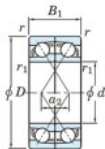

## Kogellager enkele rij 7212-CDF-FY-JTEKT - 7212-CDF-FY-JTEKT

<https://www.123kogellager.nl/kogellager-behuizing/kogellager/enkele-rij/7212-cdf-fy-jtekt>

Boundary dimensions

(Angular ball bearings Face to face (DF))

Bearing No.	Boundary dimensions(mm)				Basic load ratings(kN)		Fatigue load factor		Limiting speeds(min-1)
	d	D	B	r (mm)	Cr	C0r	Cu	f0	Grease lub.
7212CDF FY	60	110	44	1.5	130	99	6.45	14.5	7500