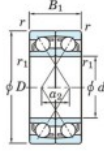

## Kogellager enkele rij 7012-CDF-FY-JTEKT - 7012-CDF-FY-JTEKT

<https://www.123kogellager.nl/kogellager-behuizing/kogellager/enkele-rij/7012-cdf-fy-jtekt>

Boundary dimensions

Angular ball bearings Face to face (FF)

Bearing No.	Boundary dimensions(mm)					Basic load ratings(kN)				Fatigue load factor		Limiting speeds(min-1)
	d	D	B	r (min)	r1 (min)	Cr	Cor	Cu	F0	Grease Lub.		
7012CDF FY	60	95	36	1.1	-	71.2	61.3	3.5	15.7		8500	

## PRODUCTKENMERKEN

Merk	JTEKT
N° Ean13	3616060651853
Binnendiameter	60 mm
Buitendiameter	95 mm
Dikte	36 mm
Grenstoerental	8500 rpm
Dynamische belasting	71.2 kN
Statische belasting	61.3 kN
Verpakking	1