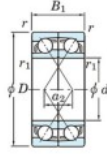

Kogellager enkele rij 7012-BDF-FY-JTEKT - 7012-BDF-FY-JTEKT

<https://www.123kogellager.nl/kogellager-behuizing/kogellager/enkele-rij/7012-bdf-fy-jtekt>

Boundary dimensions

Two ball bearings Face to face (2F)

Bearing No.	Boundary dimensions (mm)					Basic load ratings (kN)		Fatigue load limit (kN)	factor	Limiting speeds (min-1)
	d	D	B	r1 (min)	r1 (min)	Cr	Cor	Cu	f0	Grease lub.
7012BDF FY	60	95	36	1.1	-	58.1	50.7	2.7	-	4600

PRODUCTKENMERKEN

Merk	JTEKT
N° Ean13	3616060651839
Binnendiameter	60 mm
Binnendiameter	2.362" inch
Buitendiameter	95 mm
Buitendiameter	3.74" inch
Dikte	36 mm
Dikte	1.417" inch
Grenstoerental	4600 rpm
Dynamische belasting	58.1 kN
Statische belasting	50.7 kN
Verpakking	1