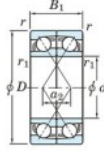

Kogellager enkele rij HAR-012-CDF-JTEKT - HAR-012-CDF-JTEKT

<https://www.123kogellager.nl/kogellager-behuizing/kogellager/enkele-rij/har-012-cdf-jtekt>

Boundary dimensions

For single row bearings Face to face (FF)

Bearing No.	Boundary dimensions(mm)					Basic load ratings(kN)		Fatigue load factor		Limiting speeds(min-1)
	d	D	B	r1(min)	r1(max)	Cr	Cor	FO	Grease lub.	
HAR012CDF	60	95	36	1.1	-	-	21.7	-	8.5	11000

PRODUCTKENMERKEN

Merk	JTEKT
N° Ean13	3616060651822
Binnendiameter	60 mm
Binnendiameter	2.362" inch
Buitendiameter	95 mm
Buitendiameter	3.74" inch
Dikte	36 mm
Dikte	1.417" inch
Grenstoerental	11000 rpm
Statische belasting	21.7 kN
Verpakking	1