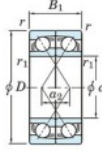

Kogellager enkele rij 7912-CDF-FY-JTEKT - 7912-CDF-FY-JTEKT

<https://www.123kogellager.nl/kogellager-behuizing/kogellager/enkele-rij/7912-cdf-fy-jtekt>

Boundary dimensions

Original ball bearings Face to face (DF)

Bearing No.	Boundary dimensions (mm)					Basic load ratings (kN)		Fatigue load factor		Limiting speeds (min-1)
	d	D	B	r (min)	r1 (min)	Cr	Cor	Du	f0	
7912CDF FY	60	85	26	1	-	47.2	43.6	2.35	16.3	9100

PRODUCTKENMERKEN

Merk	JTEKT
N° Ean13	3616060651815
Binnendiameter	60 mm
Binnendiameter	2.362" inch
Buitendiameter	85 mm
Buitendiameter	3.346" inch
Dikte	26 mm
Dikte	1.024" inch
Grenstoerental	9100 rpm
Dynamische belasting	47.2 kN
Statische belasting	43.6 kN
Verpakking	1