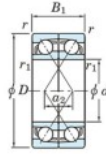

Kogellager enkele rij 7311-DF-FY-JTEKT - 7311-DF-FY-JTEKT

<https://www.123kogellager.nl/kogellager-behuizing/kogellager/enkele-rij/7311-df-fy-jtekt>

Boundary dimensions

Angular ball bearings Face to face (DF)

Bearing No.	Boundary dimensions (mm)					Basic load ratings (kN)		Fatigue load factor		Limiting speeds (min ⁻¹)
	d	D	B	r (min)	r1 (min)	Cr	Cor	f0	f0 Grease lub.	
7311DF FY	55	120	58	2	-	164	113	7.9	-	5400

PRODUCTKENMERKEN

Merk	JTEKT
N° Ean13	3616060651761
Binnendiameter	55 mm
Binnendiameter	2.165" inch
Buitendiameter	120 mm
Buitendiameter	4.724" inch
Dikte	58 mm
Dikte	2.283" inch
Grenstoerental	5400 rpm
Dynamische belasting	164 kN
Statische belasting	113 kN
Verpakking	1