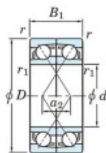

Kogellager enkele rij 7310-DF-FY-JTEKT - 7310-DF-FY-JTEKT

<https://www.123kogellager.nl/kogellager-behuizing/kogellager/enkele-rij/7310-df-fy-jtekt>

Boundary dimensions

Angular ball bearings Face to face (DF)

Bearing No.	Boundary dimensions (mm)					Basic load ratings (kN)		Fatigue load limit (kN)	factor	Limiting speeds (min-1)
	d	D	B	r (min)	r1 (min)	Cr	C0r			
7310DF FY	50	110	54	2	-	142	96.3	6.7	-	5800

PRODUCTKENMERKEN

Merk	JTEKT
N° Ean13	3616060651624
Binnendiameter	50 mm
Buitendiameter	110 mm
Dikte	54 mm
Grenstoerental	5800 rpm
Dynamische belasting	142 kN
Statische belasting	96.3 kN
Verpakking	1

contact@123kogellager.nl