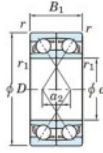

## Kogellager enkele rij 7210-CDF-FY-JTEKT - 7210-CDF-FY-JTEKT

<https://www.123kogellager.nl/kogellager-behuizing/kogellager/enkele-rij/7210-cdf-fy-jtekt>

Boundary dimensions

Angular ball bearings Face to face (FF)

Bearing No.	Boundary dimensions(mm)					Basic load ratings(kN)		Fatigue load factor		Limiting speeds(min-1)
	d	D	B	r1(min)	r1(max)	Cr	Cor	f0	f0	Grease Lub.
7210CDF FY	50	90	40	1.1	-	86.9	63.6	4.1	14.6	9400

## PRODUCTKENMERKEN

Merk	JTEKT
N° Ean13	3616060651600
Binnendiameter	50 mm
Binnendiameter	1.969" inch
Buitendiameter	90 mm
Buitendiameter	3.543" inch
Dikte	40 mm
Dikte	1.575" inch
Grenstoerental	9400 rpm
Dynamische belasting	86.9 kN
Statische belasting	63.6 kN
Verpakking	1