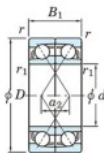

Kogellager enkele rij 7010-DF-FY-JTEKT - 7010-DF-FY-JTEKT

<https://www.123kogellager.nl/kogellager-behuizing/kogellager/enkele-rij/7010-df-fy-jtekt>

Boundary dimensions

Angular ball bearings Face to face (DF)

Bearing No.	Boundary dimensions(mm)					Basic load ratings(kN)		Fatigue load limit(kN)	factor	Limiting speeds(min-1)
	d	D	B	r1(min)	r1(max)	Cr	Cor			
7010DF FY	50	80	32	1	-	48	40.2	2.2	-	7300

PRODUCTKENMERKEN

Merk	JTEKT
N° Ean13	3616060651563
Binnendiameter	50 mm
Buitendiameter	80 mm
Dikte	32 mm
Grenstoerental	7300 rpm
Dynamische belasting	48 kN
Statische belasting	40.2 kN
Verpakking	1

contact@123kogellager.nl