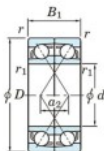

## Kogellager enkele rij 7007-CDF-FY-JTEKT - 7007-CDF-FY-JTEKT

<https://www.123kogellager.nl/kogellager-behuizing/kogellager/enkele-rij/7007-cdf-fy-jtekt>

Boundary dimensions

Angular ball bearings Face to face (DF)

Bearing No.	Boundary dimensions (mm)					Basic load ratings (kN)		Fatigue load factor		Limiting speeds (min-1)
	d	D	B	r (min)	r1 (min)	Cr	C0r	f0	Grease lub.	
7007CDF FY	35	62	28	1	-	38.8	27.4	1.7	15	13000

### PRODUCTKENMERKEN

Merk	JTEKT
N° Ean13	3616060651341
Binnendiameter	35 mm
Binnendiameter	1.378" inch
Buitendiameter	62 mm
Buitendiameter	2.441" inch
Dikte	28 mm
Dikte	1.102" inch
Grenstoerental	13000 rpm
Dynamische belasting	38.8 kN
Statische belasting	27.4 kN
Verpakking	1