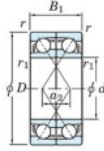

Kogellager enkele rij 7405-BDF-FY-JTEKT - 7405-BDF-FY-JTEKT

<https://www.123kogellager.nl/kogellager-behuizing/kogellager/enkele-rij/7405-bdf-fy-jtekt>

Boundary dimensions

Angular ball bearings Face to face (DF)

Bearing No.	Boundary dimensions(mm)					Basic load ratings(kN)		Fatigue load factor		Limiting speeds(min-1)
	d	D	B	r1(min)	r1(max)	C0	C0r	C0	f0	Grease lub.
7405BDF FY	25	80	42	1.5	-	74.9	43	3.1	-	5500