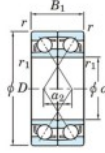

Kogellager enkele rij 7305-CDF-FY-JTEKT - 7305-CDF-FY-JTEKT

<https://www.123kogellager.nl/kogellager-behuizing/kogellager/enkele-rij/7305-cdf-fy-jtekt>

Boundary dimensions

Kogelball bearings Face to face (DF)

Bearing No.	Boundary dimensions (mm)					Basic load ratings (kN)		Fatigue load factor		Limiting speeds (min-1)
	d	D	B	r (min)	r1 (min)	C _r	C _{0r}	f ₀	f ₀	Grease lub.
7305CDF FY	25	62	34	1.1	-	53.5	30.6	2.4	12.8	15000

PRODUCTKENMERKEN

Merk	JTEKT
N° Ean13	3616060651143
Binnendiameter	25 mm
Binnendiameter	0.984" inch
Buitendiameter	62 mm
Buitendiameter	2.441" inch
Dikte	34 mm
Dikte	1.339" inch
Grenstoerental	15000 rpm
Dynamische belasting	53.5 kN
Statische belasting	30.6 kN
Verpakking	1