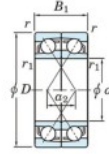

## Kogellager enkele rij 7205-BDF-FY-JTEKT - 7205-BDF-FY-JTEKT

<https://www.123kogellager.nl/kogellager-behuizing/kogellager/enkele-rij/7205-bdf-fy-jtekt>

Boundary dimensions

Standard ball bearings Face to face (FF)

Bearing No.	Boundary dimensions (mm)					Basic load ratings (kN)		Fatigue load limit (kN)	factor	Limiting speeds (min <sup>-1</sup> )
	d	D	B	r (mm)	r1 (mm)	Cr	Cor			
7205BDF FY	25	52	30	1	-	28.4	17.4	1.05	-	9200

## PRODUCTKENMERKEN

Merk	JTEKT
N° Ean13	3616060651099
Binnendiameter	25 mm
Buitendiameter	52 mm
Dikte	30 mm
Grenstoerental	9200 rpm
Dynamische belasting	28.4 kN
Statische belasting	17.4 kN
Verpakking	1