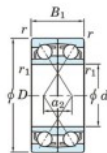

## Kogellager enkele rij 7904-CDF-FY-JTEKT - 7904-CDF-FY-JTEKT

<https://www.123kogellager.nl/kogellager-behuizing/kogellager/enkele-rij/7904-cdf-fy-jtekt>

Boundary dimensions

Single row bearings Face to face (FF)

Bearing No.	Boundary dimensions (mm)					Basic load ratings (kN)		Fatigue load limit (kN)	factor	Limiting speeds (min <sup>-1</sup> )
	d	D	B	r (min)	r1 (min)	Cr	Cor	Cu	f0	Grease lub.
7904CDF FY	20	37	18	0.3	-	14.8	9.15	0.47	14.9	24000

## PRODUCTKENMERKEN

Merk	JTEKT
N° Ean13	3616060650931
Binnendiameter	20 mm
Binnendiameter	0.787" inch
Buitendiameter	37 mm
Buitendiameter	1.457" inch
Dikte	18 mm
Dikte	0.709" inch
Grenstoerental	24000 rpm
Dynamische belasting	14.8 kN
Statische belasting	9.15 kN
Verpakking	1