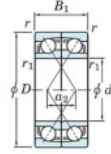

Kogellager enkele rij 7303-DF-FY-JTEKT - 7303-DF-FY-JTEKT

<https://www.123kogellager.nl/kogellager-behuizing/kogellager/enkele-rij/7303-df-fy-jtekt>

Boundary dimensions

Angular ball bearings Face to face (DF)

Bearing No.	Boundary dimensions (mm)					Basic load ratings (kN)		Fatigue load factor		Limiting speeds (min-1)
	d	D	B	r (min)	r1 (min)	Cr	Cor	f0	Grease lub.	
7303DF FY	17	47	28	1	-	30.3	15.8	1.2	-	15000

PRODUCTKENMERKEN

Merk	JTEKT
N° Ean13	3616060650917
Binnendiameter	17 mm
Buitendiameter	47 mm
Dikte	28 mm
Grenstoerental	15000 rpm
Dynamische belasting	30.3 kN
Statische belasting	15.8 kN
Verpakking	1

contact@123kogellager.nl