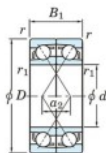

Kogellager enkele rij 7303-BDF-FY-JTEKT - 7303-BDF-FY-JTEKT

<https://www.123kogellager.nl/kogellager-behuizing/kogellager/enkele-rij/7303-bdf-fy-jtekt>

Boundary dimensions

Two ball bearings Face to face (FF)

Bearing No.	Boundary dimensions(mm)					Basic load ratings(kN)		Fatigue load factor		Limiting speeds(min-1)
	d	D	B	r1(min)	r1(max)	Cr	Cor	Ca	f0	Grease lub.
7303BDF FY	17	47	28	1	-	28.1	14.6	1	-	11000

PRODUCTKENMERKEN

Merk	JTEKT
N° Ean13	3616060650900
Binnendiameter	17 mm
Buitendiameter	47 mm
Dikte	28 mm
Grenstoerental	11000 rpm
Dynamische belasting	28.1 kN
Statische belasting	14.6 kN
Verpakking	1

contact@123kogellager.nl