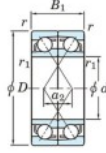

Kogellager enkele rij 7003-BDF-FY-JTEKT - 7003-BDF-FY-JTEKT

<https://www.123kogellager.nl/kogellager-behuizing/kogellager/enkele-rij/7003-bdf-fy-jtekt>

Boundary dimensions

Angular ball bearings Face to face (DF)

Bearing No.	Boundary dimensions (mm)					Basic load ratings (kN)		Fatigue load limit (kN)	factor	Limiting speeds (min-1)
	d	D	B	r1 (mm)	r1 (mm)	Cr	Cor			
7003BDF FY	17	35	20	0.3	-	12.4	7.5	0.39	-	14000

PRODUCTKENMERKEN

Merk	JTEKT
N° Ean13	3616060650849
Binnendiameter	17 mm
Binnendiameter	0.669" inch
Buitendiameter	35 mm
Buitendiameter	1.378" inch
Dikte	20 mm
Dikte	0.787" inch
Grenstoerental	14000 rpm
Dynamische belasting	12.4 kN
Statische belasting	7.5 kN
Verpakking	1