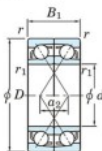

Kogellager enkele rij 7202-DF-FY-JTEKT - 7202-DF-FY-JTEKT

<https://www.123kogellager.nl/kogellager-behuizing/kogellager/enkele-rij/7202-df-fy-jtekt>

Boundary dimensions

Angular ball bearings Face to face (DF)

Bearing No.	Boundary dimensions(mm)					Basic load ratings(kN)		Fatigue load limit(kN)	factor	Limiting speeds(min-1)
	d	D	B	r1(min)	r1(max)	Cr	Cor	C0	f0	Grease lub.
7202DF FY	15	35	22	0.6	-	16.4	8.55	0.6	-	19000

PRODUCTKENMERKEN

Merk	JTEKT
N° Ean13	3616060650801
Binnendiameter	15 mm
Binnendiameter	0.591" inch
Buitendiameter	35 mm
Buitendiameter	1.378" inch
Dikte	22 mm
Dikte	0.866" inch
Grenstoerental	19000 rpm
Dynamische belasting	16.4 kN
Statische belasting	8.55 kN
Verpakking	1