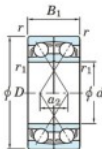

## Kogellager enkele rij 7002-BDF-FY-JTEKT - 7002-BDF-FY-JTEKT

<https://www.123kogellager.nl/kogellager-behuizing/kogellager/enkele-rij/7002-bdf-fy-jtekt>

Boundary dimensions

Angular ball bearings Face to face (DF)

Bearing No.	Boundary dimensions(mm)					Basic load ratings(kN)		Fatigue load factor		Limiting speeds(min-1)
	d	D	B	r1(min)	r1(max)	C0	C0R	C0	f0	Grease Lub.
7002BDF FY	15	32	18	0.3	-	11.3	6.3	0.32	-	15000