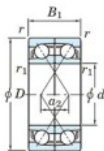

Kogellager enkele rij 7200-DF-FY-JTEKT - 7200-DF-FY-JTEKT

<https://www.123kogellager.nl/kogellager-behuizing/kogellager/enkele-rij/7200-df-fy-jtekt>

Boundary dimensions

40-globe ball bearings Face to face (DF)

Bearing No.	Boundary dimensions(mm)					Basic load ratings(kN)		Fatigue load factor		Limiting speeds(min-1) Grease lub.
	d	D	B	r (mm)	r1 (mm)	Cr	Cor	Cu	f0	
7200DF FY	10	30	18	0.6	-	9.5	4.4	0.23	-	23000

PRODUCTKENMERKEN

Merk	JTEKT
N° Ean13	3616060650641
Binnendiameter	10 mm
Binnendiameter	0.394" inch
Buitendiameter	30 mm
Buitendiameter	1.181" inch
Dikte	18 mm
Dikte	0.709" inch
Grenstoerental	23000 rpm
Dynamische belasting	9.5 kN
Statische belasting	4.4 kN
Verpakking	1