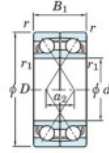

Kogellager enkele rij 7900-CDF-JTEKT - 7900-CDF-JTEKT

<https://www.123kogellager.nl/kogellager-behuizing/kogellager/enkele-rij/7900-cdf-jtekt>

Boundary dimensions

Single ball bearings Face to face (DF)

Bearing No.	Boundary dimensions(mm)					Basic load ratings(kN)		Fatigue load limit(kN)	factor	Limiting speeds(min-1)
	d	D	B	r1(mm)	r11(mm)	Cr	Cor	Cu	f0	Grease lub.
7900CDF FY	10	22	12	0.3	-	6.1	3.05	0.12	14.2	42000

PRODUCTKENMERKEN

Merk	JTEKT
N° Ean13	3616060650597
Binnendiameter	10 mm
Buitendiameter	22 mm
Dikte	12 mm
Grenstoerental	42000 rpm
Dynamische belasting	6.1 kN
Statische belasting	3.05 kN
Verpakking	1

contact@123kogellager.nl