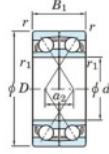

Kogellager enkele rij 7320-BDF-JTEKT - 7320-BDF-JTEKT

<https://www.123kogellager.nl/kogellager-behuizing/kogellager/enkele-rij/7320-bdf-jtekt>

Boundary dimensions

Two ball bearings Face to face (DF)

Bearing No.	Boundary dimensions(mm)					Basic load ratings(kN)		Fatigue load limit(kN) C ₀₂	factor f0	Limiting speeds(min-1) Grease lub.
	d	D	B	r (min)	r1 (min)	C _r	C _{0r}			
7320BDF	100	215	94	3	1.1	386	356	14.6	-	1700

PRODUCTKENMERKEN

Merk	JTEKT
N° Ean13	3616060650559
Binnendiameter	100 mm
Buitendiameter	215 mm
Dikte	94 mm
Grenstoerental	1700 rpm
Dynamische belasting	386 kN
Statische belasting	356 kN
Verpakking	1

contact@123kogellager.nl