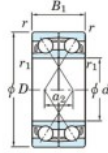

Kogellager enkele rij 7220-BDF-JTEKT - 7220-BDF-JTEKT

<https://www.123kogellager.nl/kogellager-behuizing/kogellager/enkele-rij/7220-bdf-jtekt>

Boundary dimensions

(Single row bearings Face to face (FF))

Bearing No.	Boundary dimensions(mm)					Basic load ratings(kN)		Fatigue load limit(kN) C ₀₂	factor f ₀	Limiting speeds(min-1) Grease lub.
	d	D	B	r (min)	r1 (min)	C _r	C _{0r}			
7220BDF	100	180	68	2.1	1.1	264	229	11.3	-	2000

PRODUCTKENMERKEN

Merk	JTEKT
N° Ean13	4549250297090
Binnendiameter	100 mm
Buitendiameter	180 mm
Dikte	68 mm
Grenstoerental	2000 rpm
Dynamische belasting	264 kN
Statische belasting	229 kN
Verpakking	1

contact@123kogellager.nl