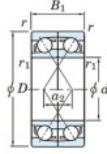

Kogellager enkele rij 7219-DF-JTEKT - 7219-DF-JTEKT

<https://www.123kogellager.nl/kogellager-behuizing/kogellager/enkele-rij/7219-df-jtekt>

Boundary dimensions

For single row bearings Face to face (DF)

Bearing No.	Boundary dimensions(mm)						Basic load ratings(kN)		Fatigue load limit(kN) C ₂	factor f0	Limiting speeds(min-1) Grease Lub.
	d	D	B	r1(mm)	r2(mm)	Cr	Cor				
7219DF	95	170	64	2.1	1.1	260	221	11.8	-	2800	

PRODUCTKENMERKEN

Merk	JTEKT
N° Ean13	3616060650474
Binnendiameter	95 mm
Buitendiameter	170 mm
Dikte	64 mm
Grenstoerental	2800 rpm
Dynamische belasting	260 kN
Statische belasting	221 kN
Verpakking	1

contact@123kogellager.nl