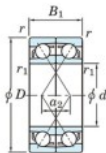

## Kogellager enkele rij 7219-DF-JTEKT - 7219-DF-JTEKT

<https://www.123kogellager.nl/kogellager-behuizing/kogellager/enkele-rij/7219-df-jtekt>

Boundary dimensions

For single row bearings Face to face (DF)

Bearing No.	Boundary dimensions(mm)						Basic load ratings(kN)		Fatigue load limit(kN)	factor	Limiting speeds(min-1)
	d	D	B	r1(mm)	r2(mm)	Cr	Cor	10			
7219DF	95	170	64	2.1	1.1	260	221	11.8	-	2800	

## PRODUCTKENMERKEN

Merk	JTEKT
N° Ean13	3616060650474
Binnendiameter	95 mm
Buitendiameter	170 mm
Dikte	64 mm
Grenstoerental	2800 rpm
Dynamische belasting	260 kN
Statische belasting	221 kN
Verpakking	1

[contact@123kogellager.nl](mailto:contact@123kogellager.nl)