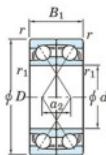

## Kogellager enkele rij 7219-BDF-JTEKT - 7219-BDF-JTEKT

<https://www.123kogellager.nl/kogellager-behuizing/kogellager/enkele-rij/7219-bdf-jtekt>

Boundary dimensions

Single ball bearings Face to face (DF)

Bearing No.	Boundary dimensions(mm)					Basic load ratings(kN)		Fatigue load limit(kN)		Limiting speeds(min-1)
	d	D	B	r1(mm)	r2(mm)	Cr	C0r	C10	P0	
7219BDF	95	170	64	2.1	1.1	235	201	10.2	-	2100

## PRODUCTKENMERKEN

Merk	JTEKT
N° Ean13	3616060650467
Binnendiameter	95 mm
Buitendiameter	170 mm
Dikte	64 mm
Grenstoerental	2100 rpm
Dynamische belasting	235 kN
Statische belasting	201 kN
Verpakking	1

[contact@123kogellager.nl](mailto:contact@123kogellager.nl)