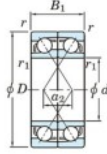

Kogellager enkele rij 7218-BDF-JTEKT - 7218-BDF-JTEKT

<https://www.123kogellager.nl/kogellager-behuizing/kogellager/enkele-rij/7218-bdf-jtekt>

Boundary dimensions

Single ball bearings Face to face (DF)

Bearing No.	Boundary dimensions(mm)					Basic load ratings(kN)		Fatigue load limit(kN)	factor	Limiting speeds(min-1)
	d	D	B	r1(min)	r1(max)	Cr	Cor			
7218BDF	90	160	60	2	1	217	188	9.8	-	2200

PRODUCTKENMERKEN

Merk	JTEKT
N° Ean13	3616060650405
Binnendiameter	90 mm
Buitendiameter	160 mm
Dikte	60 mm
Grenstoerental	2200 rpm
Dynamische belasting	217 kN
Statische belasting	188 kN
Verpakking	1

contact@123kogellager.nl