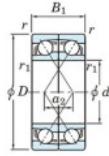

Kogellager enkele rij 7317-DF-JTEKT - 7317-DF-JTEKT

<https://www.123kogellager.nl/kogellager-behuizing/kogellager/enkele-rij/7317-df-jtekt>

Boundary dimensions

Angular ball bearings Face to face (DF)

Bearing No.	Boundary dimensions(mm)						Basic load ratings(kN)		Fatigue load limit(kN)	factor	Limiting speeds(min-1)
	d	D	B	r (mm)	r1 (mm)	r2 (mm)	Cr	C0r			
7317DF	85	180	82	3	1.1		322	265	15.9	-	2800

PRODUCTKENMERKEN

Merk	JTEKT
N° Ean13	4549250202063
Binnendiameter	85 mm
Buitendiameter	180 mm
Dikte	82 mm
Grenstoerental	280 rpm
Dynamische belasting	322 kN
Statische belasting	265 kN
Verpakking	1

contact@123kogellager.nl