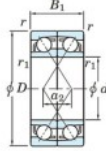

## Kogellager enkele rij 7217-CDF-JTEKT - 7217-CDF-JTEKT

<https://www.123kogellager.nl/kogellager-behuizing/kogellager/enkele-rij/7217-cdf-jtekt>

Boundary dimensions

Single row bearings Face to face (DF)

Bearing No.	Boundary dimensions (mm)					Basic load ratings (kN)		Fatigue load factor		Limiting speeds (min <sup>-1</sup> )
	d	D	B	r (min)	r1 (min)	Cr	Cor	f0	f0	Grease lub.
7217CDF	85	150	56	2	1	227	193	11.4	14.7	4400

## PRODUCTKENMERKEN

Merk	JTEKT
N° Ean13	3616060650368
Binnendiameter	85 mm
Buitendiameter	150 mm
Dikte	56 mm
Grenstoerental	4400 rpm
Dynamische belasting	227 kN
Statische belasting	193 kN
Verpakking	1

[contact@123kogellager.nl](mailto:contact@123kogellager.nl)