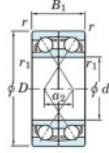

Kogellager enkele rij 7217-DF-JTEKT - 7217-DF-JTEKT

<https://www.123kogellager.nl/kogellager-behuizing/kogellager/enkele-rij/7217-df-jtekt>

Boundary dimensions

#1 guide ball bearings Face to face (DF)

Bearing No.	Boundary dimensions(mm)					Basic load ratings(kN)		Fatigue load limit(kN) C _u	factor f ₀	Limiting speeds(min-1) Grease lub.
	d	D	B	r1(mm)	r11(mm)	C _r	C _{0r}			
7217DF	85	150	56	2	1	209	178	10	-	3200