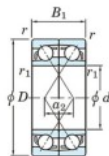

Kogellager enkele rij 7216-CDF-JTEKT - 7216-CDF-JTEKT

<https://www.123kogellager.nl/kogellager-behuizing/kogellager/enkele-rij/7216-cdf-jtekt>

Boundary dimensions

Angular ball bearings Face to face (DF)

| Bearing No. | Boundary dimensions(mm) | | | | | Basic load ratings(kN) | | Fatigue load limit(kN) | | Limiting speeds(min-1) Grease lub. |
|-------------|-------------------------|-----|----|---------|---------|------------------------|-----|------------------------|------|---------------------------------------|
| | d | D | B | r1(min) | r1(max) | Cr | C0r | C0r | f0 | |
| 7216CDF | 80 | 140 | 52 | 2 | 1 | 197 | 165 | 10 | 14.7 | 4700 |

PRODUCTKENMERKEN

| | |
|----------------------|---------------|
| Merk | JTEKT |
| N° Ean13 | 3616060650313 |
| Binnendiameter | 80 mm |
| Binnendiameter | 3.15" inch |
| Buitendiameter | 140 mm |
| Buitendiameter | 5.512" inch |
| Dikte | 52 mm |
| Dikte | 2.047" inch |
| Grenstoerental | 4700 rpm |
| Dynamische belasting | 197 kN |
| Statische belasting | 165 kN |
| Verpakking | 1 |