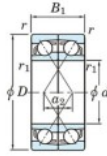

## Kogellager enkele rij 7216-DF-JTEKT - 7216-DF-JTEKT

<https://www.123kogellager.nl/kogellager-behuizing/kogellager/enkele-rij/7216-df-jtekt>

Boundary dimensions

Ball bearings Face to face (DF)

Bearing No.	Boundary dimensions(mm)					Basic load ratings(kN)		Fatigue load limit(kN)	factor	Limiting speeds(min-1)
	d	D	B	r1(min)	r1(max)	Cr	C0r			
7216DF	80	140	52	2	1	181	152	8.8	-	3400

## PRODUCTKENMERKEN

Merk	JTEKT
N° Ean13	3616060650306
Binnendiameter	80 mm
Binnendiameter	3.15" inch
Buitendiameter	140 mm
Buitendiameter	5.512" inch
Dikte	52 mm
Dikte	2.047" inch
Grenstoerental	3400 rpm
Dynamische belasting	181 kN
Statische belasting	152 kN
Verpakking	1