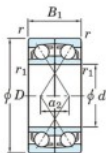

Kogellager enkele rij 7315-DF-JTEKT - 7315-DF-JTEKT

<https://www.123kogellager.nl/kogellager-behuizing/kogellager/enkele-rij/7315-df-jtekt>

Boundary dimensions

Single row bearings Face to face (DF)

Bearing No.	Boundary dimensions(mm)						Basic load ratings(kN)		Fatigue load limit(kN)		Limiting speeds(min-1)
	d	D	B	r (mm)	r1 (mm)	C _r	C _{0r}	C ₁₀	f ₀	Grease lub.	
7315DF	75	160	74	2.1	1.1	276	212	13.5	-	3200	

PRODUCTKENMERKEN

Merk	JTEKT
N° Ean13	4549250201691
Binnendiameter	75 mm
Buitendiameter	160 mm
Dikte	74 mm
Grenstoerental	3200 rpm
Dynamische belasting	276 kN
Statische belasting	212 kN
Verpakking	1

contact@123kogellager.nl