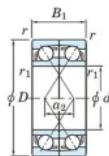

## Kogellager enkele rij 7315-BDF-JTEKT - 7315-BDF-JTEKT

<https://www.123kogellager.nl/kogellager-behuizing/kogellager/enkele-rij/7315-bdf-jtekt>

Boundary dimensions

Angular ball bearings Face to face (DF)

Bearing No.	Boundary dimensions(mm)					Basic load ratings(kN)		Fatigue load limit(kN)	factor	Limiting speeds(min-1)
	d	D	B	r (mm)	r1 (mm)	Cr	Cor			
7315BDF	75	160	74	2.1	1.1	253	195	11.7	-	2400

## PRODUCTKENMERKEN

Merk	JTEKT
N° Ean13	3616060650276
Binnendiameter	75 mm
Buitendiameter	160 mm
Dikte	74 mm
Grenstoerental	2400 rpm
Dynamische belasting	253 kN
Statische belasting	195 kN
Verpakking	1

[contact@123kogellager.nl](mailto:contact@123kogellager.nl)