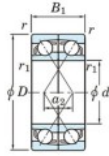

Kogellager enkele rij 7215-DF-JTEKT - 7215-DF-JTEKT

<https://www.123kogellager.nl/kogellager-behuizing/kogellager/enkele-rij/7215-df-jtekt>

Boundary dimensions

Angular ball bearings Face to face (DF)

Bearing No.	Boundary dimensions(mm)					Basic load ratings(kN)		Fatigue load limit(kN)	factor	Limiting speeds(min-1)
	d	D	B	r (mm)	r1 (mm)	Cr	Cor			
7215DF	75	130	50	1.5	1	168	139	8.4	-	3600

PRODUCTKENMERKEN

Merk	JTEKT
N° Ean13	3616060650252
Binnendiameter	75 mm
Buitendiameter	130 mm
Dikte	50 mm
Grenstoerental	3600 rpm
Dynamische belasting	168 kN
Statische belasting	139 kN
Verpakking	1

contact@123kogellager.nl