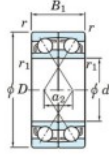

Kogellager enkele rij 7314-DF-JTEKT - 7314-DF-JTEKT

<https://www.123kogellager.nl/kogellager-behuizing/kogellager/enkele-rij/7314-df-jtekt>

Boundary dimensions

Angular ball bearings Face to face (DF)

Bearing No.	Boundary dimensions(mm)						Basic load ratings(kN)		Fatigue load limit(kN)	factor	Limiting speeds(min-1)
	d	D	B	r1(min)	r1(max)	Cr	C0r	f0			
7314DF	70	150	70	2.1	1.1	253	187	12.4	-	3400	