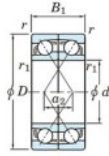

## Kogellager enkele rij 7314-DF-JTEKT - 7314-DF-JTEKT

<https://www.123kogellager.nl/kogellager-behuizing/kogellager/enkele-rij/7314-df-jtekt>

Boundary dimensions

Angular ball bearings Face to face (DF)

Bearing No.	Boundary dimensions(mm)					Basic load ratings(kN)		Fatigue load limit(kN)		factor	Limiting speeds(min-1)
	d	D	B	r1(min)	r1(max)	Cr	C0r	C0r	f0		
7314DF	70	150	70	2.1	1.1	253	187	12.4	-	-	3400

## PRODUCTKENMERKEN

Merk	JTEKT
N° Ean13	4549250287596
Binnendiameter	70 mm
Buitendiameter	150 mm
Dikte	70 mm
Grenstoerental	3400 rpm
Dynamische belasting	253 kN
Statische belasting	187 kN
Verpakking	1

[contact@123kogellager.nl](mailto:contact@123kogellager.nl)