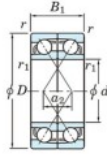

## Kogellager enkele rij 7313-DF-JTEKT - 7313-DF-JTEKT

<https://www.123kogellager.nl/kogellager-behuizing/kogellager/enkele-rij/7313-df-jtekt>

Boundary dimensions

Angular ball bearings Face to face (DF)

Bearing No.	Boundary dimensions(mm)						Basic load ratings(kN)		Fatigue load limit(kN)		factor	Limiting speeds(min-1)
	d	D	B	r (mm)	r1 (mm)	C <sub>r</sub>	C <sub>0r</sub>	C <sub>10</sub>	f <sub>0</sub>	Grease lub.		
7313DF	65	140	66	2.1	1.1	225	164	11.3	-	-	3600	

## PRODUCTKENMERKEN

Merk	JTEKT
N° Ean13	3616060650160
Binnendiameter	65 mm
Buitendiameter	140 mm
Dikte	66 mm
Grenstoerental	3600 rpm
Dynamische belasting	225 kN
Statische belasting	164 kN
Verpakking	1

[contact@123kogellager.nl](mailto:contact@123kogellager.nl)