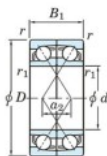

## Kogellager enkele rij 7313-BDF-JTEKT - 7313-BDF-JTEKT

<https://www.123kogellager.nl/kogellager-behuizing/kogellager/enkele-rij/7313-bdf-jtekt>

Boundary dimensions

Regular ball bearings Face to face (DF)

Bearing No.	Boundary dimensions(mm)						Basic load ratings(kN)		Fatigue load limit(kN)	factor	Limiting speeds(min-1)
	d	D	B	r1(mm)	r1(min)	Cr	C0r	Grease lub.			
7313BDF	65	140	66	2.1	1.1	207	151	9.7	-	2800	

## PRODUCTKENMERKEN

Merk	JTEKT
N° Ean13	4549250201165
Binnendiameter	65 mm
Buitendiameter	140 mm
Dikte	66 mm
Grenstoerental	2800 rpm
Dynamische belasting	207 kN
Statische belasting	151 kN
Verpakking	1

[contact@123kogellager.nl](mailto:contact@123kogellager.nl)