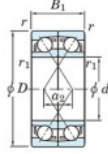

Kogellager enkele rij 7213-BDF-JTEKT - 7213-BDF-JTEKT

<https://www.123kogellager.nl/kogellager-behuizing/kogellager/enkele-rij/7213-bdf-jtekt>

Boundary dimensions

Angular ball bearings Face to face (DF)

Bearing No.	Boundary dimensions (mm)					Basic load ratings (kN)		Fatigue load limit (kN)	factor	Limiting speeds (min ⁻¹)
	d	D	B	r (min)	r1 (min)	Cr	Cor			
7213BDF	65	120	46	1.5	1	129	105	6.15	-	3100

PRODUCTKENMERKEN

Merk	JTEKT
N° Ean13	4549250271656
Binnendiameter	65 mm
Buitendiameter	120 mm
Dikte	46 mm
Grenstoerental	3100 rpm
Dynamische belasting	129 kN
Statische belasting	105 kN
Verpakking	1

contact@123kogellager.nl