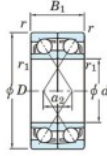

Kogellager enkele rij 7312-CDF-JTEKT - 7312-CDF-JTEKT

<https://www.123kogellager.nl/kogellager-behuizing/kogellager/enkele-rij/7312-cdf-jtekt>

Boundary dimensions

Single row bearings Face to face (DF)

Bearing No.	Boundary dimensions(mm)					Basic load ratings(kN)		Fatigue load limit(kN) C_{10}	factor f_0	Limiting speeds(min-1) Grease lub.
	d	D	B	r1(min)	r1(max)	C_r	C_{0r}			
7312CDF	60	130	62	2.1	1.1	213	153	11.4	13.4	5400

PRODUCTKENMERKEN

Merk	JTEKT
N° Ean13	3616060650115
Binnendiameter	60 mm
Buitendiameter	130 mm
Dikte	62 mm
Grenstoerental	5400 rpm
Dynamische belasting	213 kN
Statische belasting	153 kN
Verpakking	1

contact@123kogellager.nl