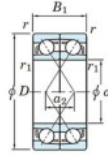

Kogellager enkele rij 7312-BDF-JTEKT - 7312-BDF-JTEKT

<https://www.123kogellager.nl/kogellager-behuizing/kogellager/enkele-rij/7312-bdf-jtekt>

Boundary dimensions

Angular ball bearings Face to face (DF)

Bearing No.	Boundary dimensions(mm)					Basic load ratings(kN)		Fatigue load limit(kN)		factor	Limiting speeds(min-1) Grease lub
	d	D	B	r1(min)	r1(max)	Cr	Cor	C10	f0		
7312BDF	60	130	62	2.1	1.1	183	132	8.6	-	-	2900

PRODUCTKENMERKEN

Merk	JTEKT
N° Ean13	4549250200946
Binnendiameter	60 mm
Buitendiameter	130 mm
Dikte	62 mm
Grenstoerental	2900 rpm
Dynamische belasting	183 kN
Statische belasting	132 kN
Verpakking	1

contact@123kogellager.nl