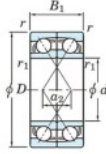

## Kogellager enkele rij 7212-DF-JTEKT - 7212-DF-JTEKT

<https://www.123kogellager.nl/kogellager-behuizing/kogellager/enkele-rij/7212-df-jtekt>

Boundary dimensions

Angular ball bearings Face to face (DF)

Bearing No.	Boundary dimensions (mm)					Basic load ratings (kN)		Fatigue load limit (kN)	factor	Limiting speeds (min-1)
	d	D	B	r1 (min)	r2 (min)	C <sub>r</sub>	C <sub>0r</sub>			
7212DF	60	110	44	1.5	1	125	98	6.05	-	4400

## PRODUCTKENMERKEN

Merk	JTEKT
N° Ean13	3616060650078
Binnendiameter	60 mm
Binnendiameter	2.362" inch
Buitendiameter	110 mm
Buitendiameter	4.331" inch
Dikte	44 mm
Dikte	1.732" inch
Grenstoerental	4400 rpm
Dynamische belasting	125 kN
Statische belasting	98 kN
Verpakking	1