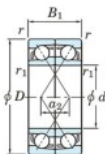

Kogellager enkele rij 7311-CDF-JTEKT - 7311-CDF-JTEKT

<https://www.123kogellager.nl/kogellager-behuizing/kogellager/enkele-rij/7311-cdf-jtekt>

Boundary dimensions

Roller bearings Face to face (DF)

Bearing No.	Boundary dimensions(mm)					Basic load ratings(kN)		Fatigue load limit(kN)		factor	Limiting speeds(min-1)
	d	D	B	r (mm)	r1 (mm)	C _r	C _{0r}	C _{0r}	f ₀		
7311CDF	55	120	58	2	1	187	132	9.85	13.4		5900

PRODUCTKENMERKEN

Merk	JTEKT
N° Ean13	3616060650054
Binnendiameter	55 mm
Binnendiameter	2.165" inch
Buitendiameter	120 mm
Buitendiameter	4.724" inch
Dikte	58 mm
Dikte	2.283" inch
Grenstoerental	5900 rpm
Dynamische belasting	187 kN
Statische belasting	132 kN
Verpakking	1