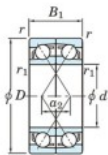

Kogellager enkele rij 7311-BDF-JTEKT - 7311-BDF-JTEKT

<https://www.123kogellager.nl/kogellager-behuizing/kogellager/enkele-rij/7311-bdf-jtekt>

Boundary dimensions

Angular ball bearings Face to face (DF)

Bearing No.	Boundary dimensions (mm)					Basic load ratings (kN)		Fatigue load limit (kN)	factor	Limiting speeds (min ⁻¹)
	d	D	B	r (min)	r1 (min)	Cr	Co*			
7311BDF	55	120	58	2	1	160	113	7.4	-	3200

PRODUCTKENMERKEN

Merk	JTEKT
N° Ean13	4549250200564
Binnendiameter	55 mm
Buitendiameter	120 mm
Dikte	58 mm
Grenstoerental	3200 rpm
Dynamische belasting	160 kN
Statische belasting	113 kN
Verpakking	1

contact@123kogellager.nl