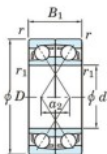

Kogellager enkele rij 7211-DF-JTEKT - 7211-DF-JTEKT

<https://www.123kogellager.nl/kogellager-behuizing/kogellager/enkele-rij/7211-df-jtekt>

Boundary dimensions

Single row bearings Face to face (DF)

Bearing No.	Boundary dimensions(mm)						Basic load ratings(kN)		Fatigue load limit(kN)		factor	Limiting speeds(min-1)
	d	D	B	r (mm)	r1 (mm)	Cr	Cor	C0	f0	Grease lub.		
7211DF	55	100	42	1.5	1	104	79.6	4.9	-	-	4800	

PRODUCTKENMERKEN

Merk	JTEKT
N° Ean13	3616060650016
Binnendiameter	55 mm
Binnendiameter	2.165" inch
Buitendiameter	100 mm
Buitendiameter	3.937" inch
Dikte	42 mm
Dikte	1.654" inch
Grenstoerental	4800 rpm
Dynamische belasting	104 kN
Statische belasting	79.6 kN
Verpakking	1