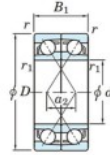

Kogellager enkele rij 7310-DF-JTEKT - 7310-DF-JTEKT

<https://www.123kogellager.nl/kogellager-behuizing/kogellager/enkele-rij/7310-df-jtekt>

Boundary dimensions

Angular ball bearings Face to face (DF)

Bearing No.	Boundary dimensions(mm)						Basic load ratings(kN)		Fatigue load factor		Limiting speeds(min-1)
	d	D	B	b	r1	r2	Cr	C0r	f0	Grease lub.	
7310DF	50	110	54	2	1	151	105	7.35	-	4600	

PRODUCTKENMERKEN

Merk	JTEKT
N° Ean13	4549250295362
Binnendiameter	50 mm
Buitendiameter	110 mm
Dikte	54 mm
Grenstoerental	4600 rpm
Dynamische belasting	151 kN
Statische belasting	105 kN
Verpakking	1

contact@123kogellager.nl