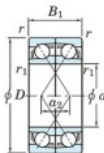

Kogellager enkele rij 7210-CDF-JTEKT - 7210-CDF-JTEKT

<https://www.123kogellager.nl/kogellager-behuizing/kogellager/enkele-rij/7210-cdf-jtekt>

Boundary dimensions

Should ball bearings Face to face (DF)

Bearing No.	Boundary dimensions(mm)				Basic load ratings(kN)		Fatigue load limit(kN)		factor	Limiting speeds(min-1)
	d	D	B	r (min)	Cr	C0r	C0r	r0		
7210CDF	50	90	40	1.1	0.6	91	68.1	4.4	14.6	7500

PRODUCTKENMERKEN

Merk	JTEKT
N° Ean13	3616060649966
Binnendiameter	50 mm
Buitendiameter	90 mm
Dikte	40 mm
Grenstoerental	7500 rpm
Dynamische belasting	91 kN
Statische belasting	68.1 kN
Verpakking	1

contact@123kogellager.nl